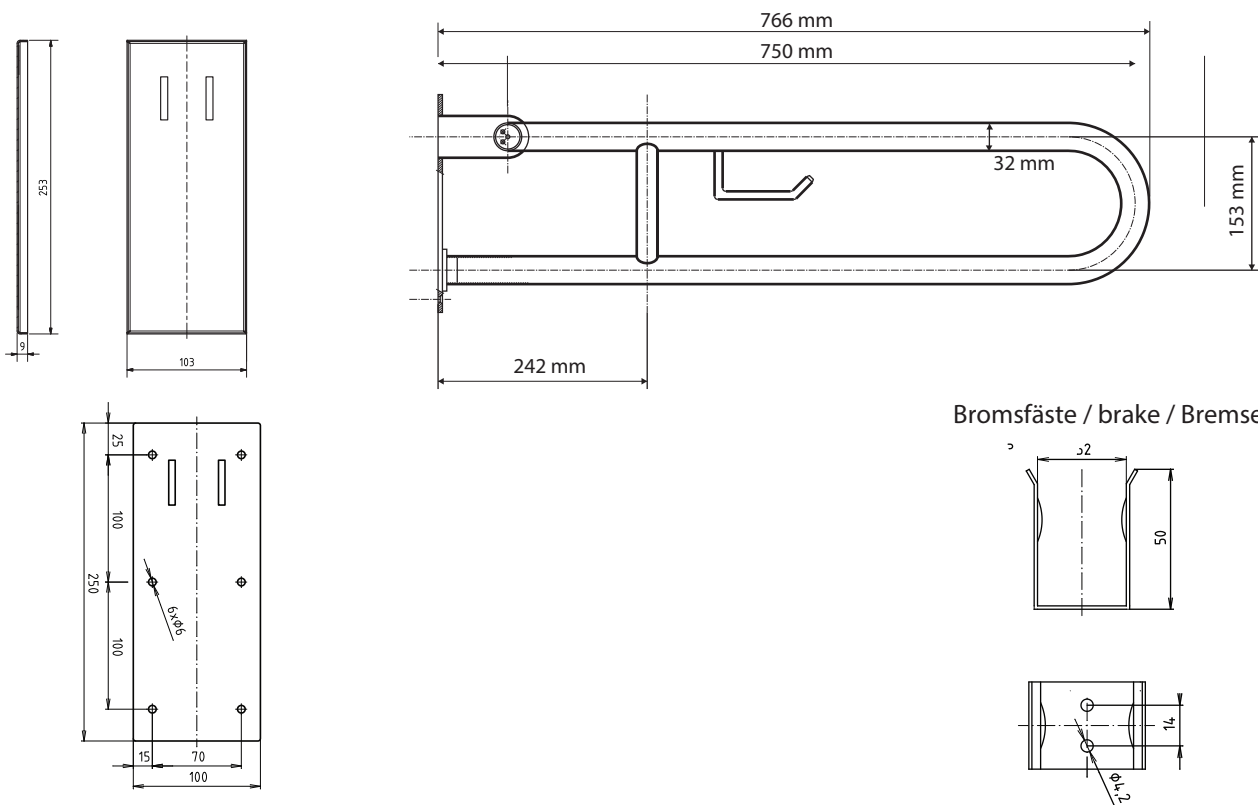

illustration
illustration /
Illustration :

Bromsfäste / brake / Bremse:

Fakta / Features / Eigenschaften

| | |
|---------------------------------|-----------------------------|
| Bredd / width / Breite: | 100 mm |
| Höjd / height / Höhe: | 250 mm |
| Djup / depth / Tiefe: | 766 mm |
| Material / material / Material: | Fe |
| Ytfinish / finish / Oberfläche: | komaxit / comaxit / Komaxit |
| Färg / color / Farbe: | Vit / white / weiß |
| Garanti / warranty / Garantie: | 2 år / 2 years / 2 Jahre |