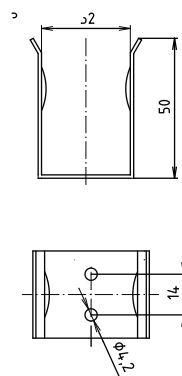

illustration
illustration /
Illustration :

Bromsfäste / brake / Bremse:

Fakta / Features / Eigenschaften

| | |
|---------------------------------|-----------------------------|
| Bredd / width / Breite: | 100 mm |
| Höjd / height / Höhe: | 250 mm |
| Djup / depth / Tiefe: | 766 mm |
| Material / material / Material: | Fe |
| Ytfinish / finish / Oberfläche: | komaxit / comaxit / Komaxit |
| Färg / color / Farbe: | Vit / white / weiß |
| Garanti / warranty / Garantie: | 2 år / 2 years / 2 Jahre |